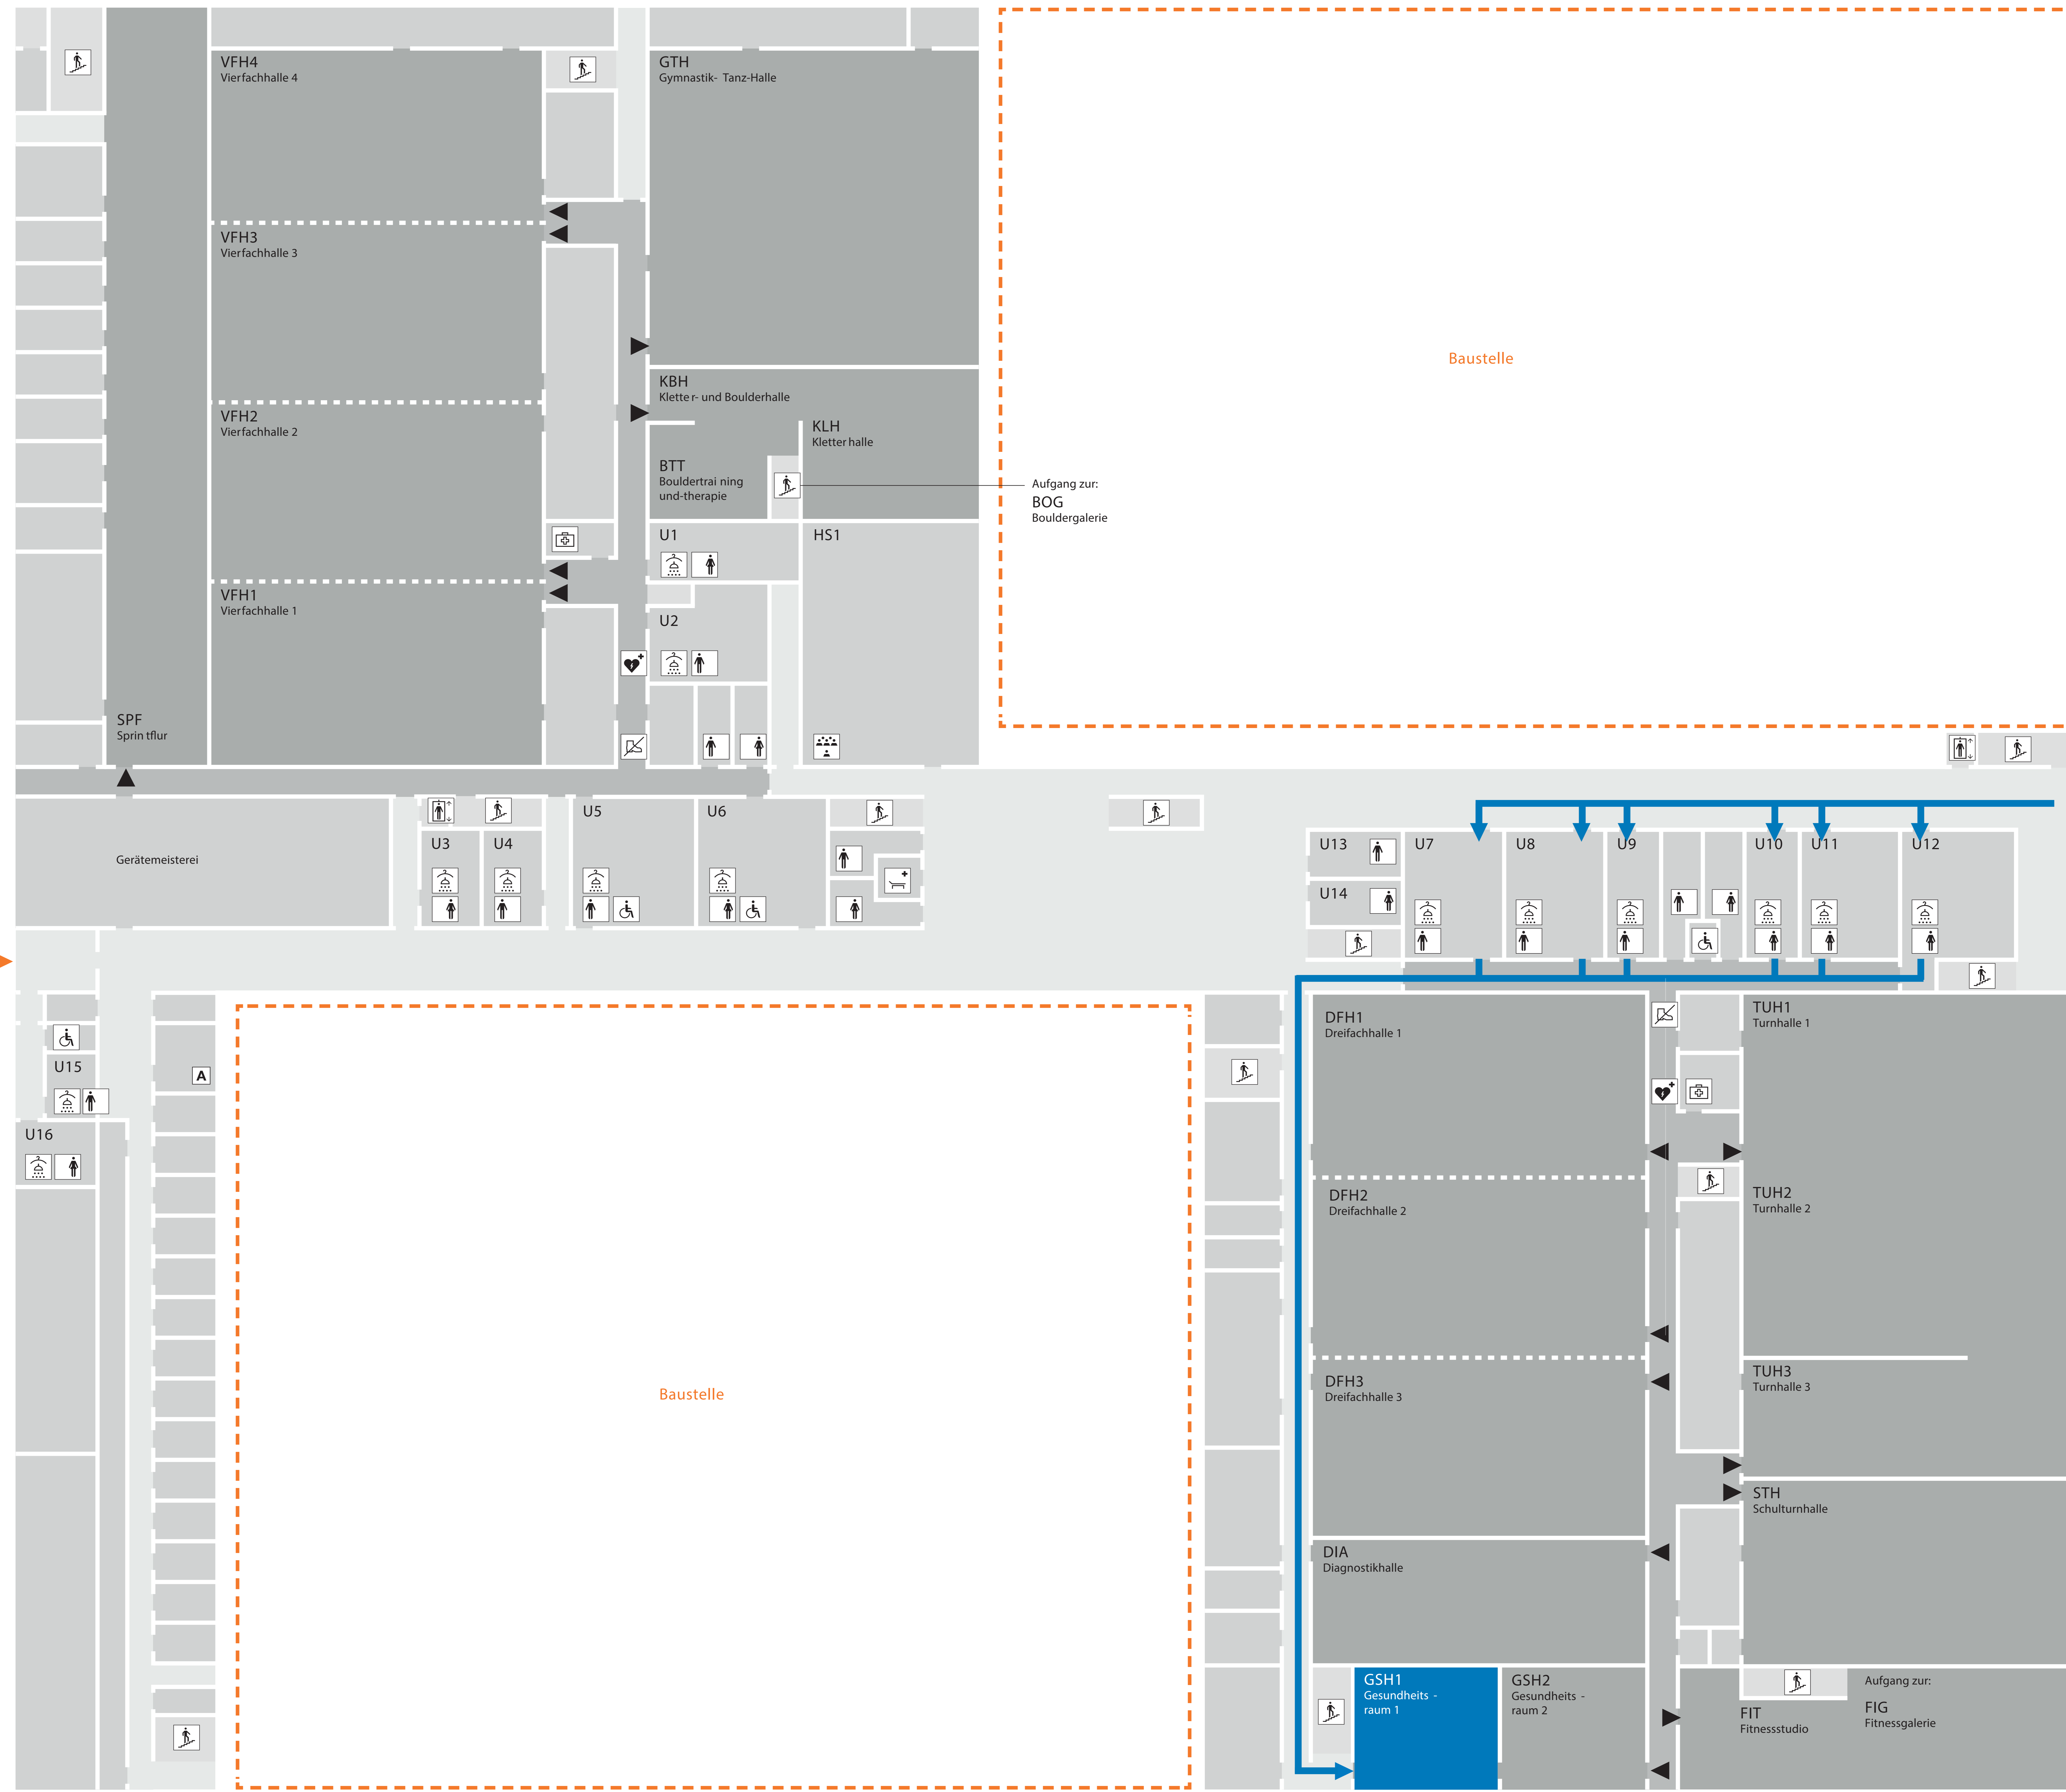

# TUM Campus im Olympiapark

### Zeichenerklärung

- Aufzug
- Treppe
- Hörsaal
- Defibrillator
- Erste Hilfe
- Umkleide /Dusche
- Sauberlaufzone
- WC barrierefrei
- WC Damen /Herren
- WC /Wickelraum
- Eingang
- Eingang Halle
- Baustellenbereich
- Standort

### Raumbelegung

- Hausmeisterdienste
- Poststelle

Haupteingang  
EG - Etage 0

Aufgang zum:  
CYR  
Cycling-Raum