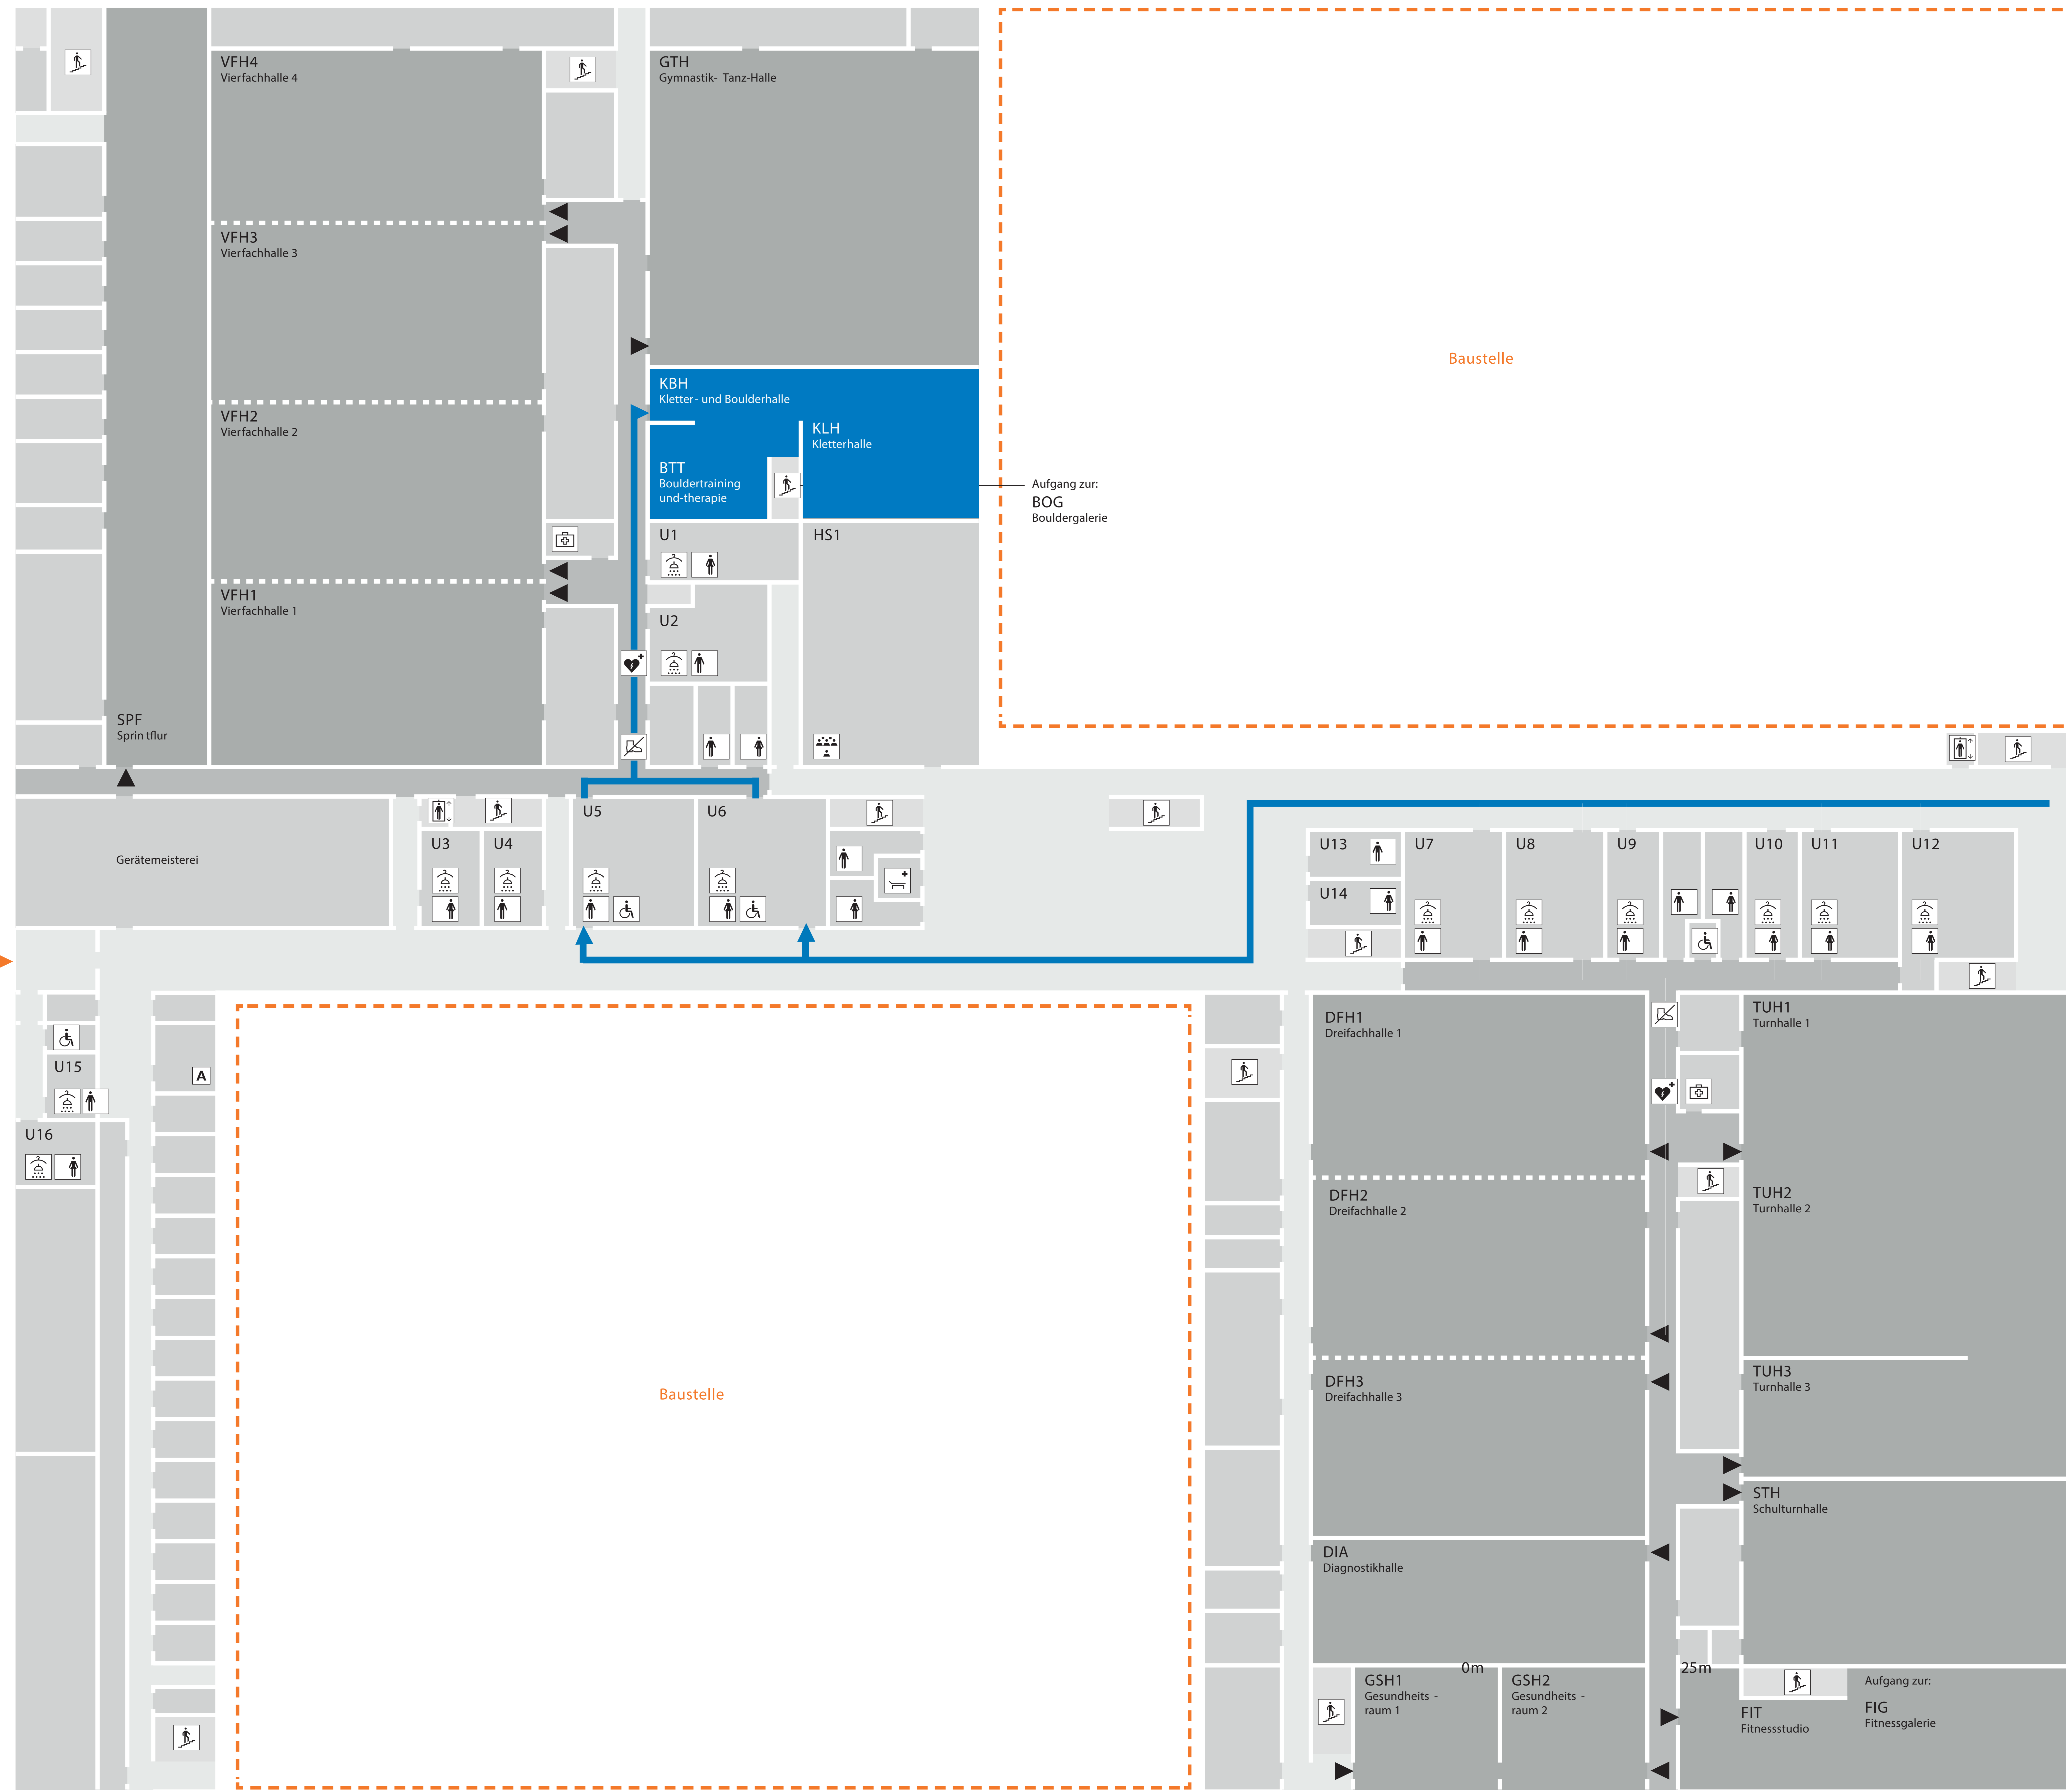

TUM Campus im Olympiapark

Sport- und Gesundheitswissenschaften

Zeichenerklärung

- Aufzug
- Treppe
- Hörsaal
- Defibrillator
- Erste Hilfe
- Umkleide /Dusche
- Sauberlaufzone
- WC barrierefrei
- WC Damen /Herren
- WC /Wickelraum
- Eingang
- Eingang Halle
- Baustellenbereich
- Standort

Raumbelegung

- Hausmeisterdienste Poststelle

Haupteingang
EG - Etage 0

Aufgang zum:
CYR
Cycling-Raum