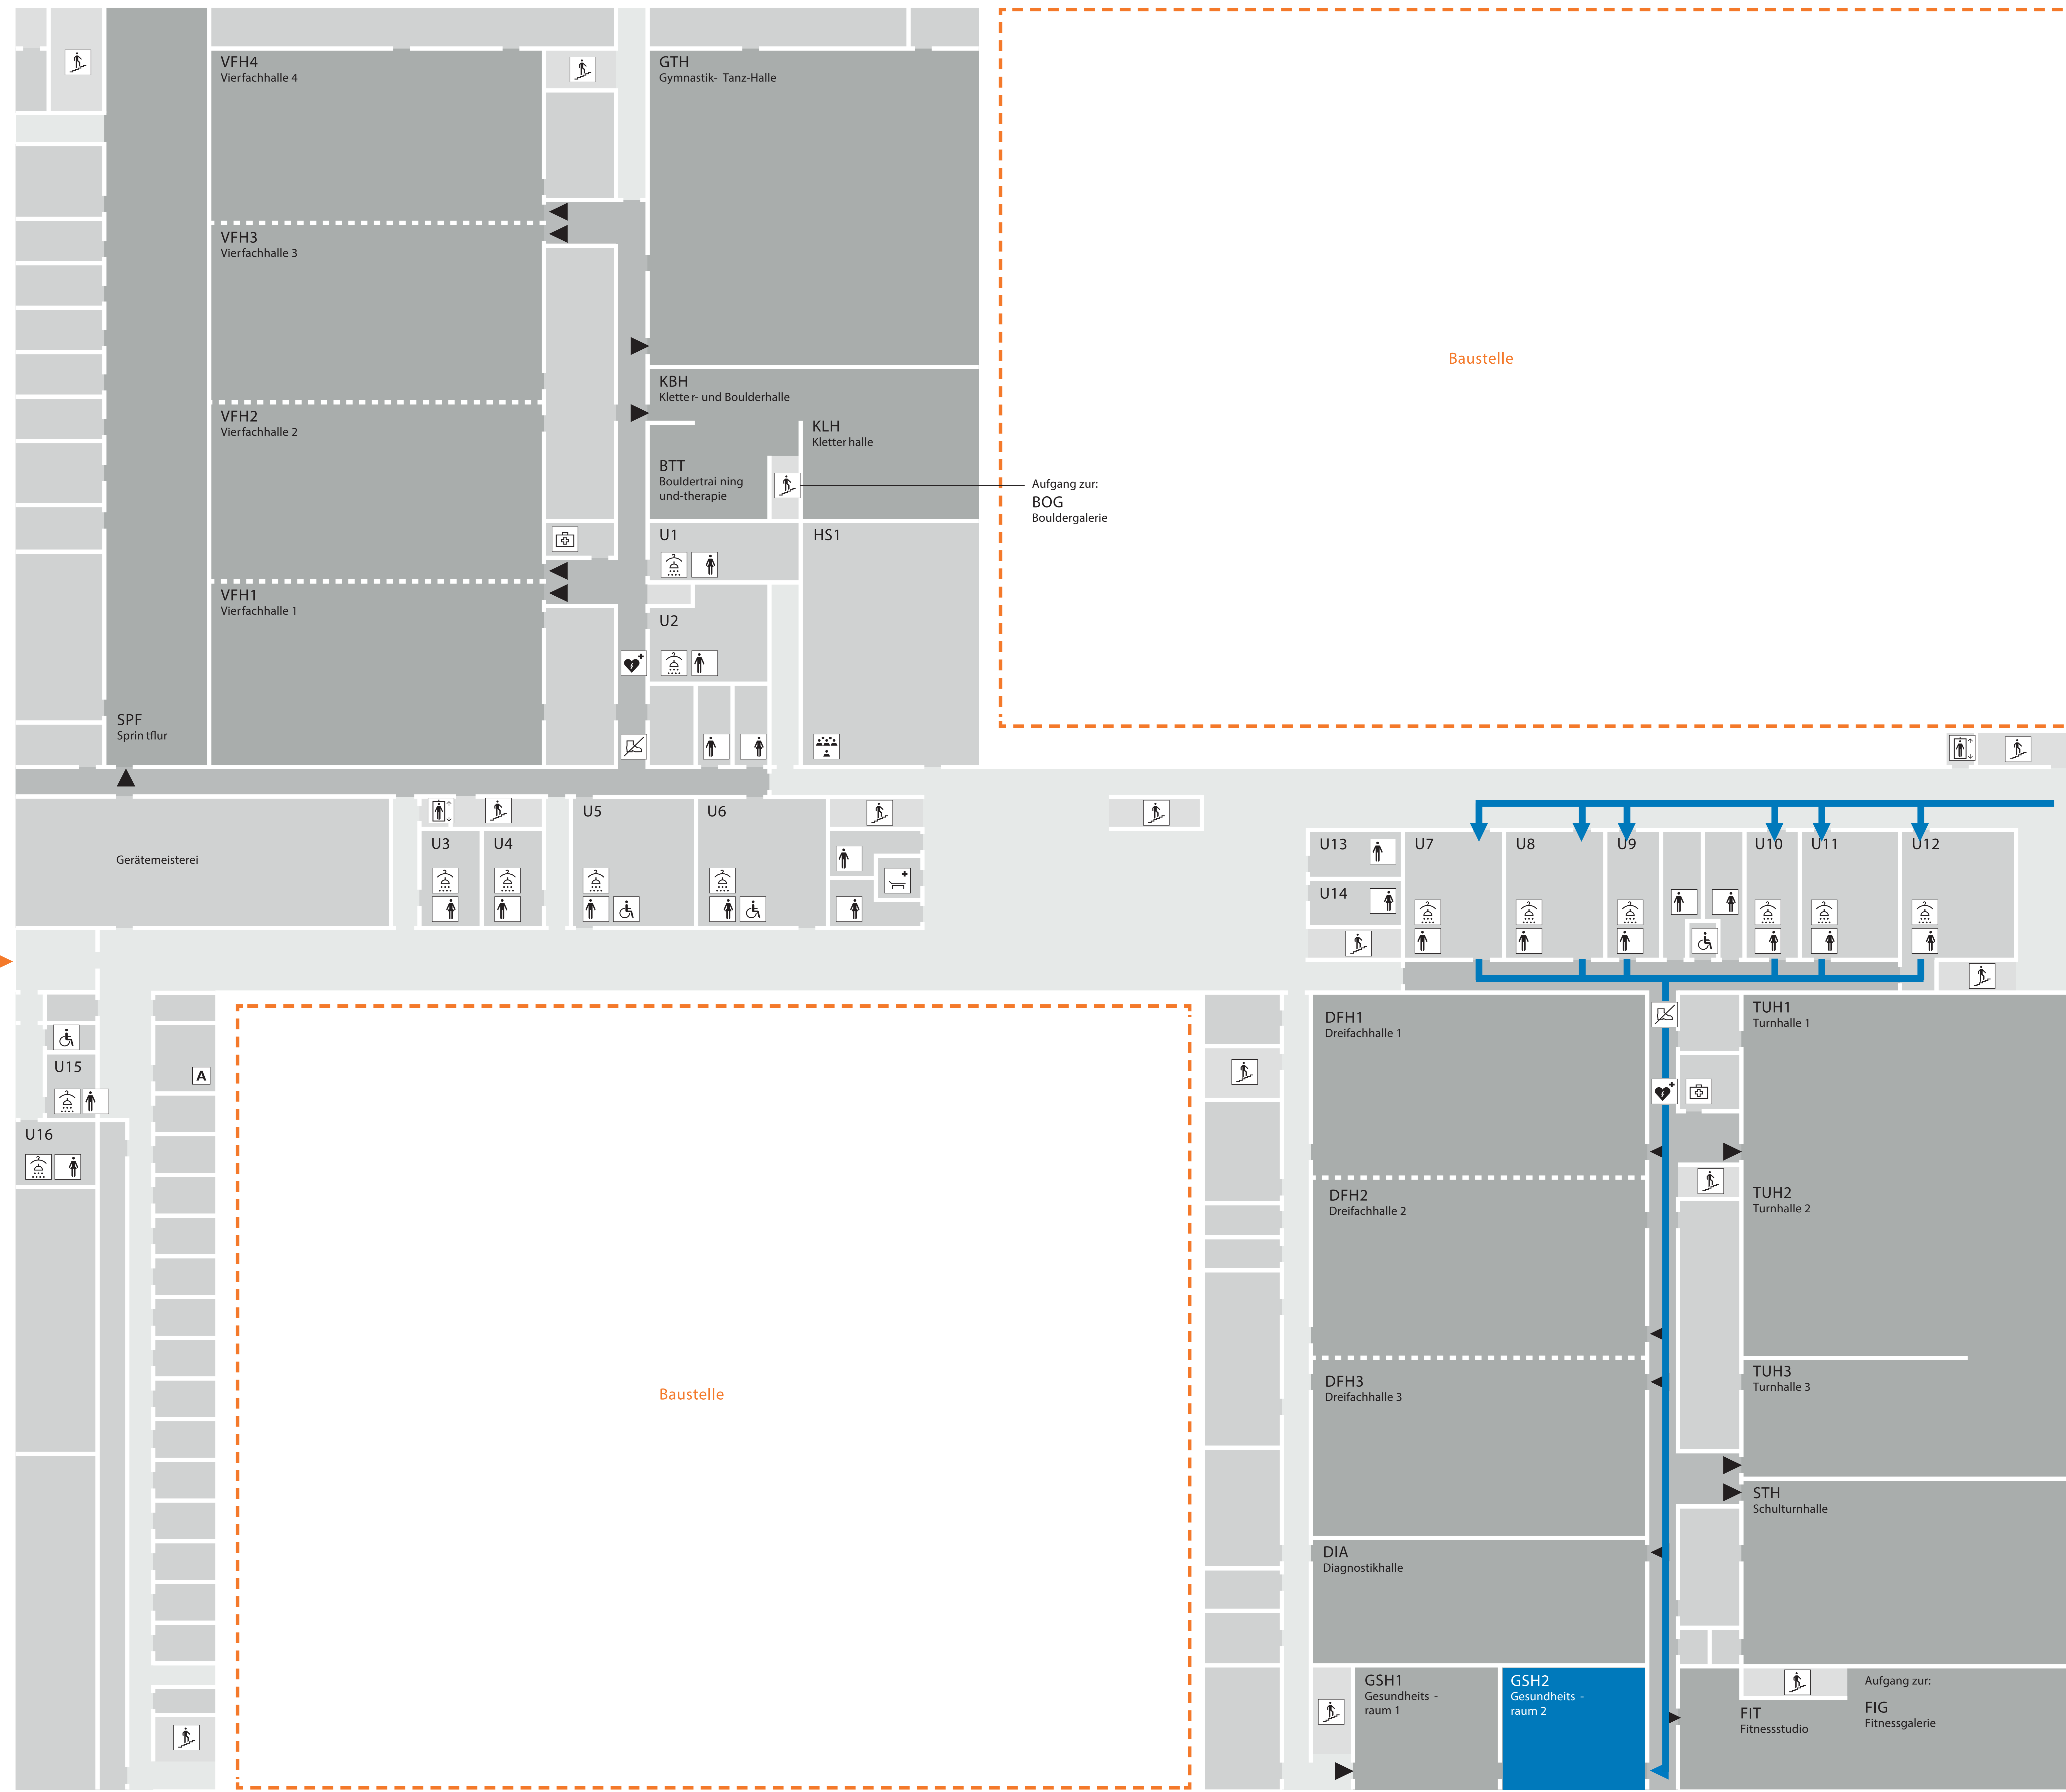

TUM Campus im Olympiapark

Sport- und Gesundheitswissenschaften

Zeichenerklärung

- Aufzug
- Treppe
- Hörsaal
- Defibrillator
- Erste Hilfe
- Umkleide /Dusche
- Sauberlaufzone
- WC barrierefrei
- WC Damen /Herren
- WC /Wickelraum
- Eingang
- Eingang Halle
- Baustellenbereich
- Standort

Raumbelegung

- Hausmeisterdienste Poststelle

Haupteingang
EG - Etage 0

Aufgang zum:
CYR
Cycling-Raum