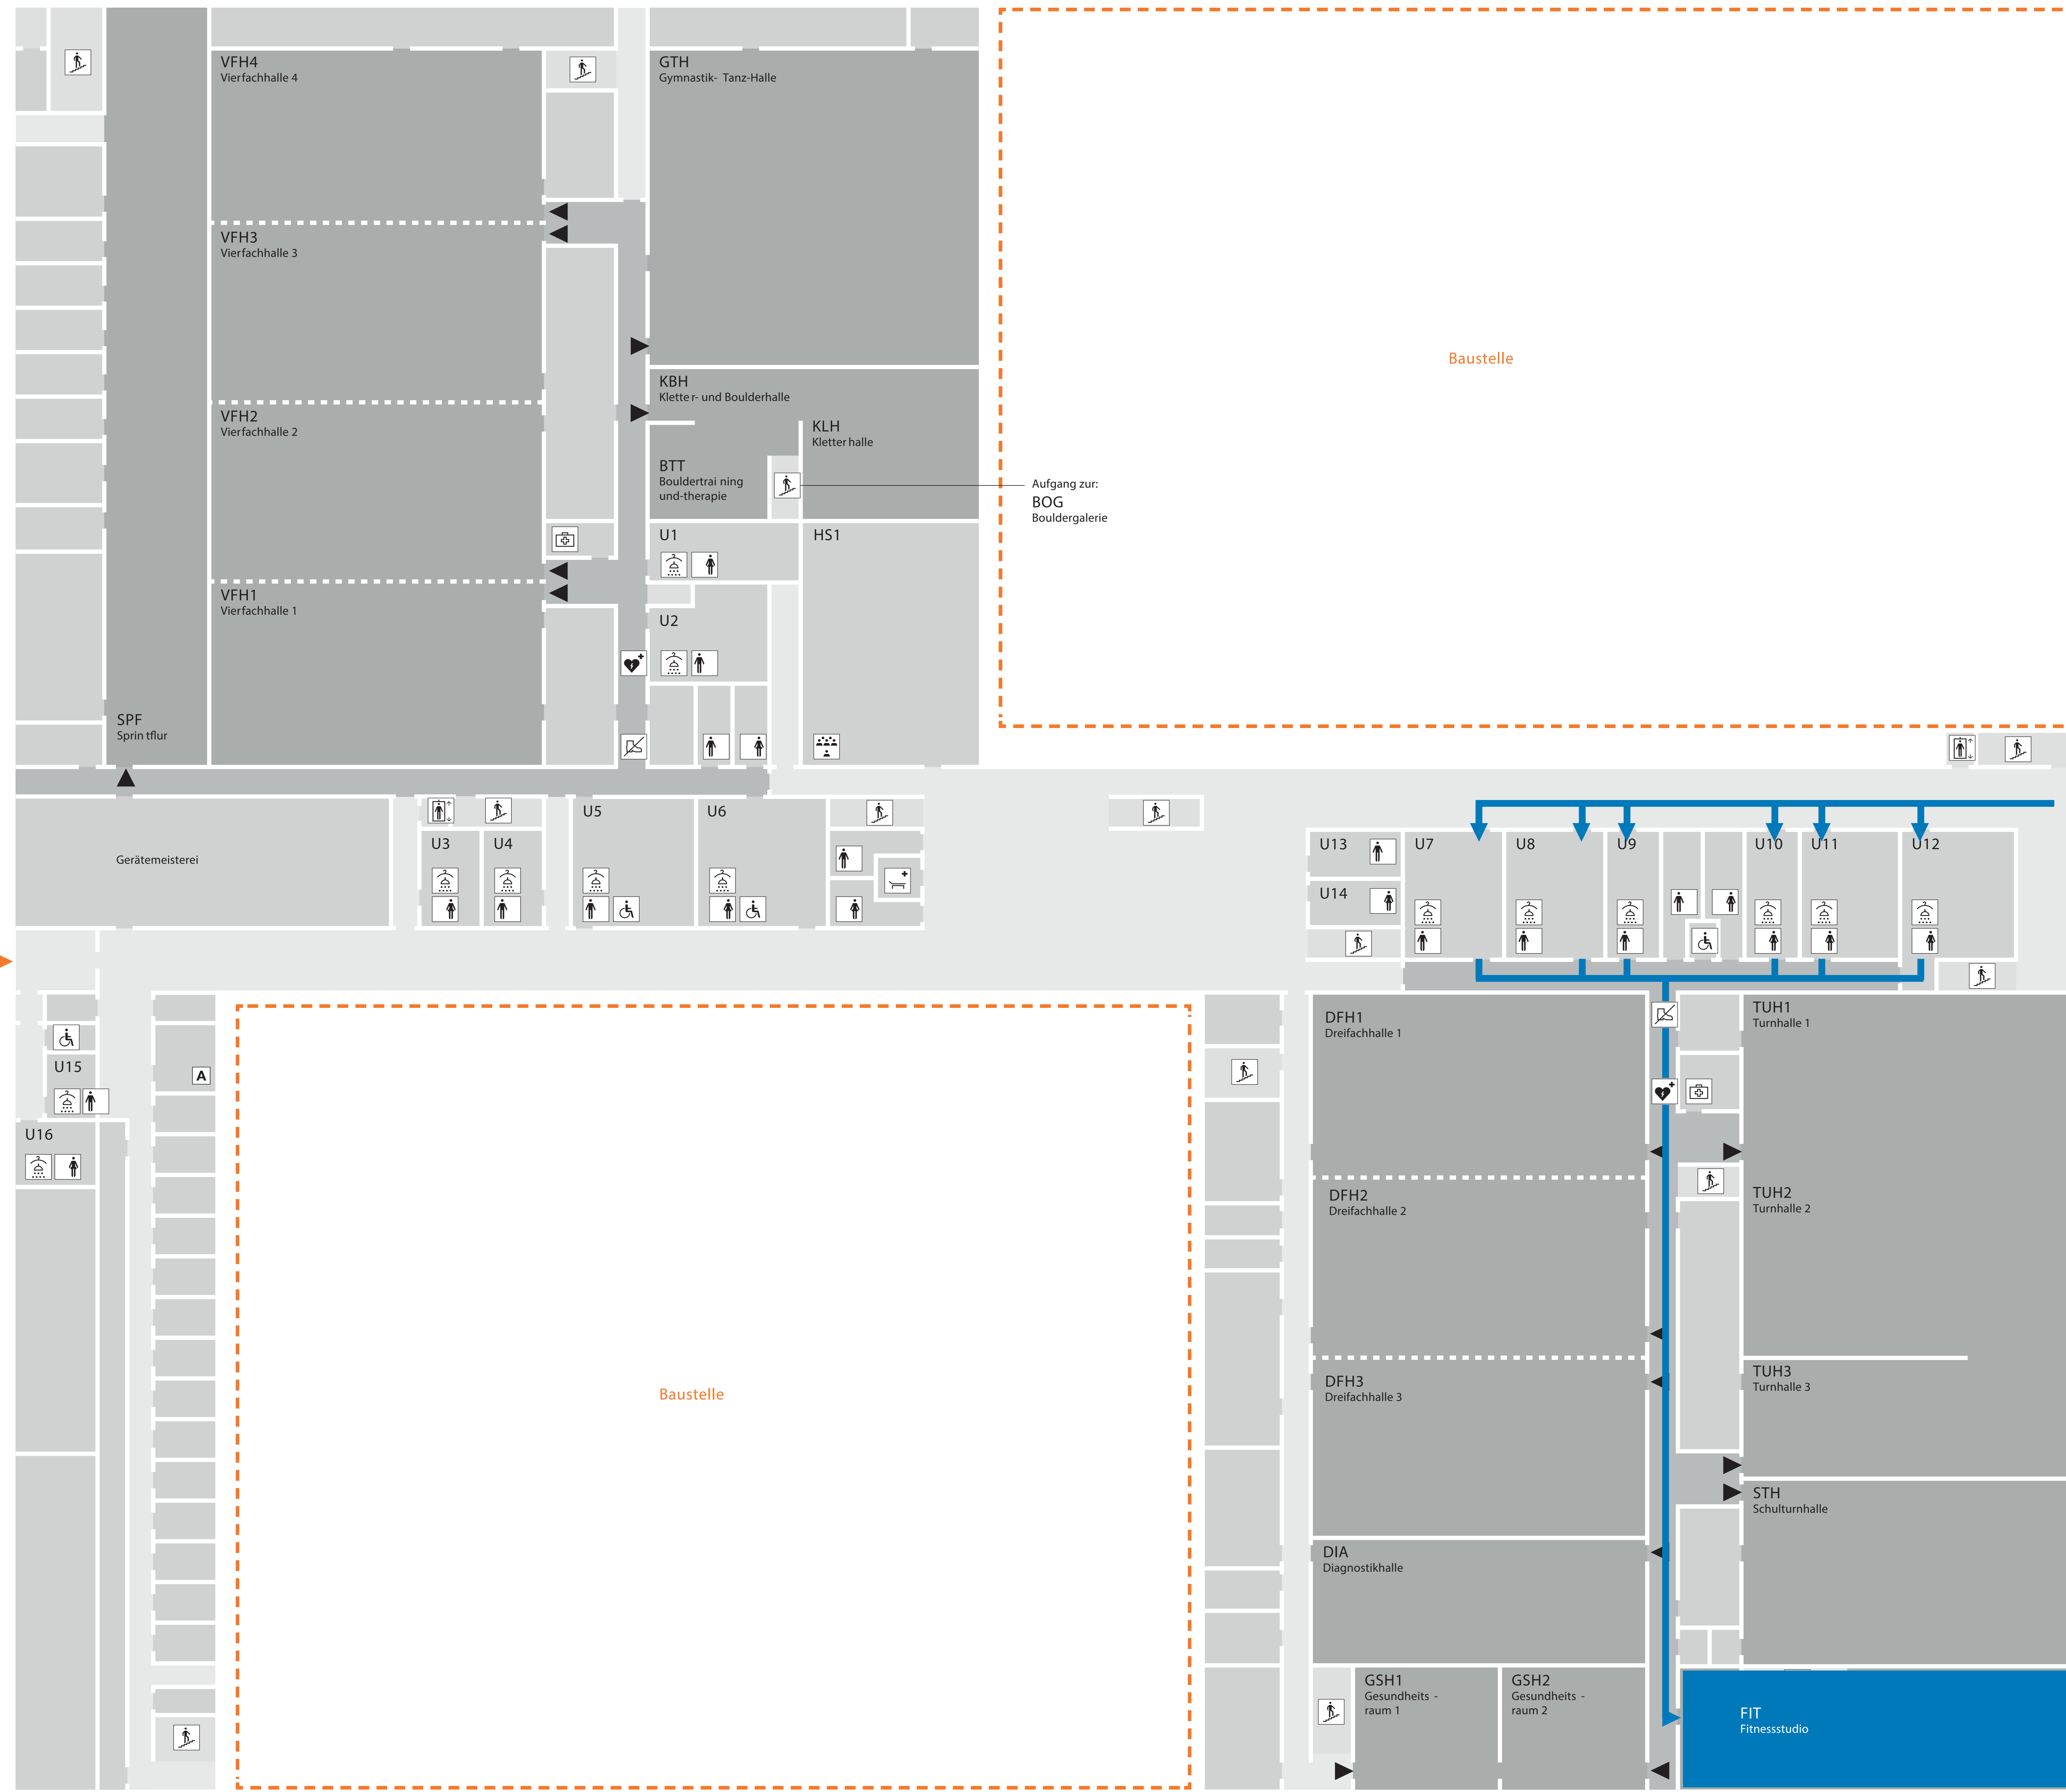

TUM Campus im Olympiapark

Sport- und Gesundheitswissenschaften

Zeichenerklärung

- Aufzug
- Treppe
- Hörsaal
- Defibrillator
- Erste Hilfe
- Umkleide /Dusche
- Sauberlaufzone
- WC barrierefrei
- WC Damen /Herren
- WC /Wickelraum
- Eingang
- Eingang Halle
- Baustellenbereich
- Standort

Raumbelegung

- Hausmeisterdienste Poststelle

Haupteingang
EG - Etage 0

Aufgang zum:
CYR
Cycling-Raum