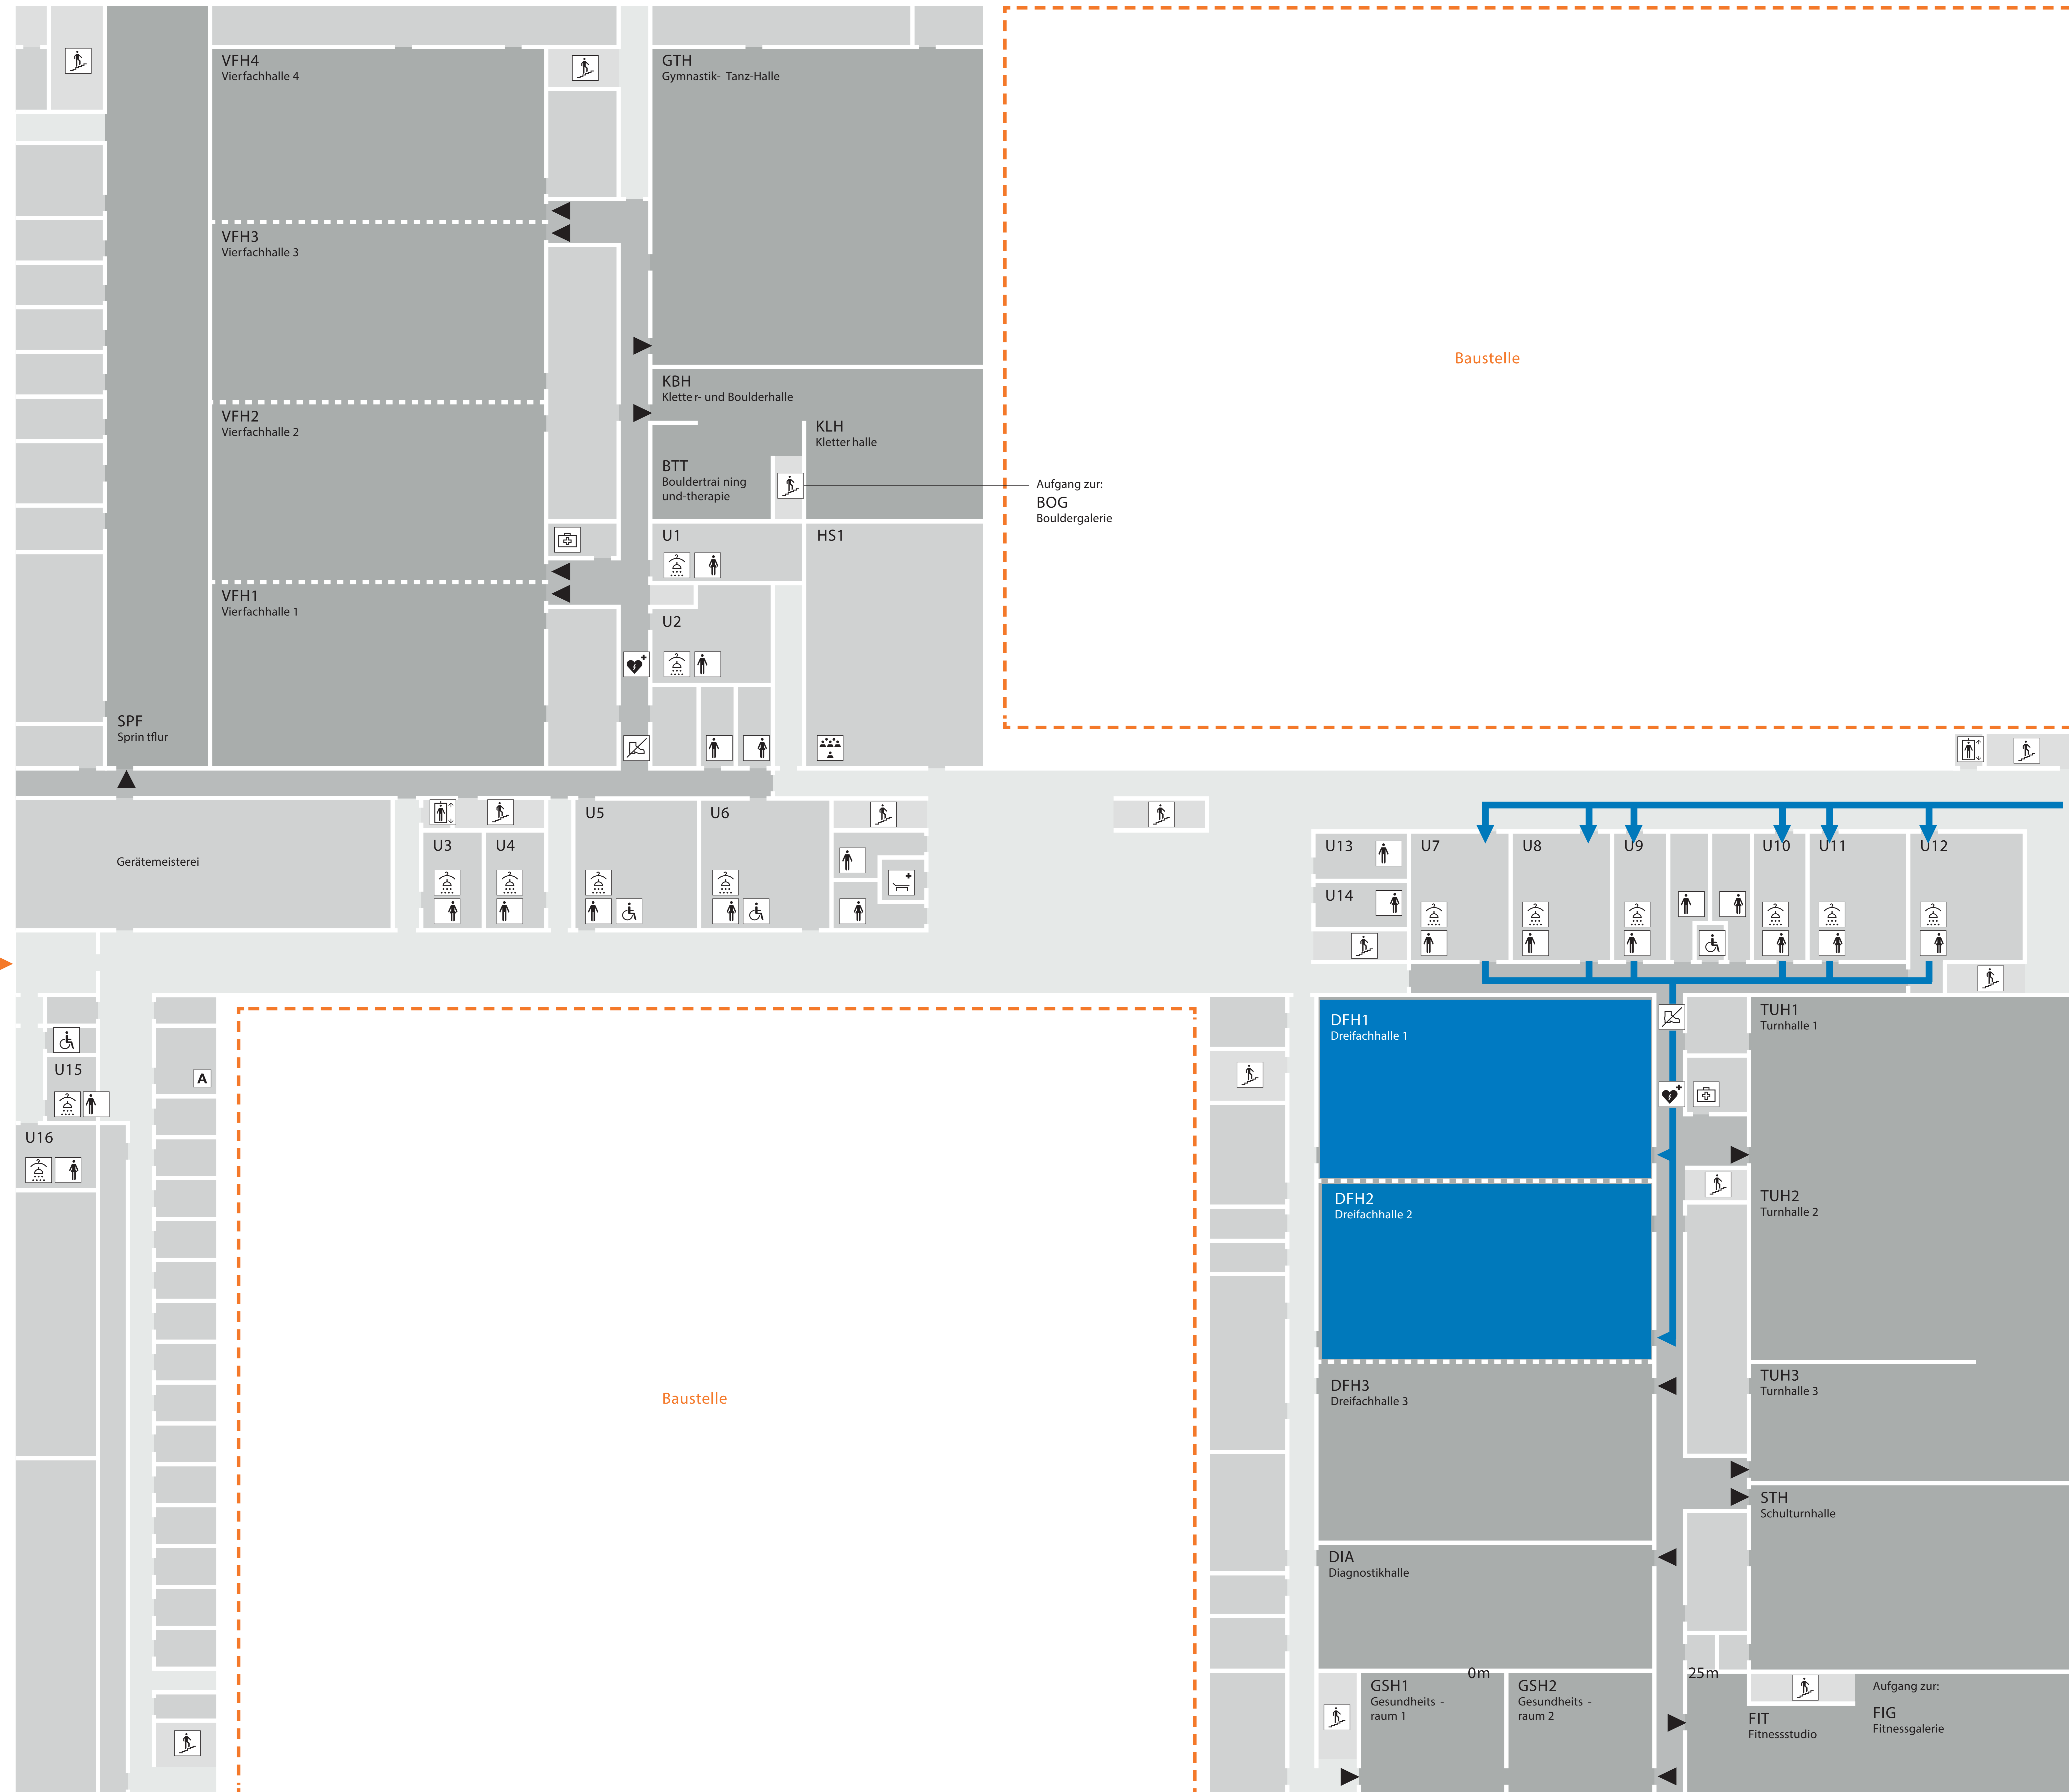

TUM Campus im Olympiapark

Sport- und Gesundheitswissenschaften

Zeichenerklärung

- Aufzug
- Treppe
- Hörsaal
- Defibrillator
- Erste Hilfe
- Umkleide /Dusche
- Sauberlaufzone
- WC barrierefrei
- WC Damen /Herren
- WC /Wickelraum
- Eingang
- Eingang Halle
- Baustellenbereich
- Standort

Raumbelegung

- Hausmeisterdienste Poststelle

Aufgang zur:
BOG
Bouldergalerie

Haupteingang
EG - Etage 0

Aufgang zum:
CYR
Cycling-Raum